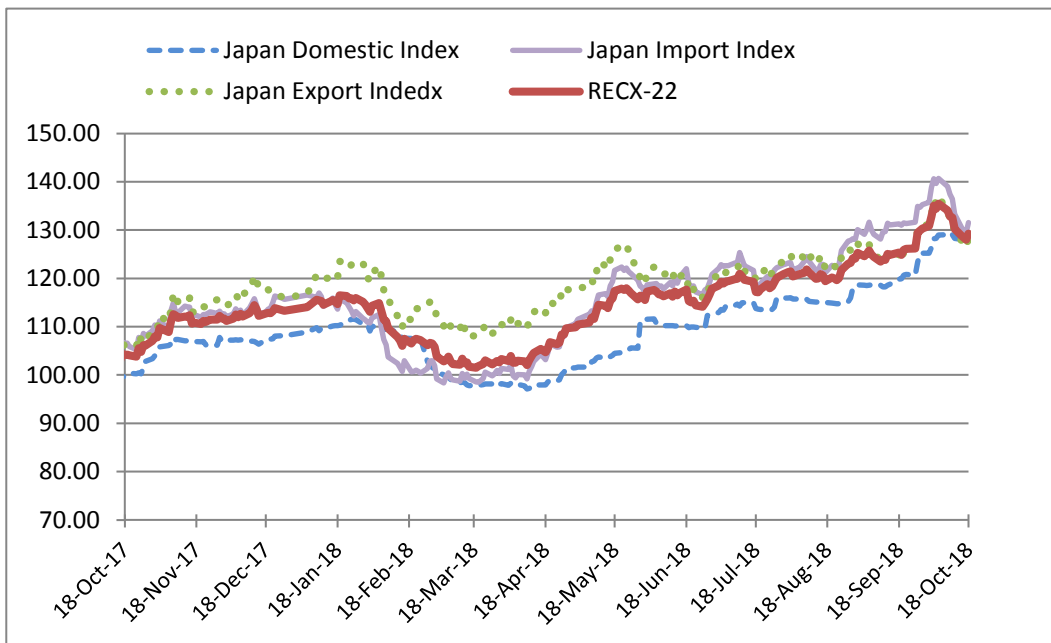

<b>18-Oct</b>	<b>RECX-22</b>	
	<b>129.23</b>	Change +1.23
	<b>Japan Domestic</b>	<b>Japan Import</b>
	<b>127.77</b>	<b>131.54</b>
		<b>Japan Export</b>
		<b>128.38</b>

Copyright (C) Rim Intelligence Co. All rights reserved.