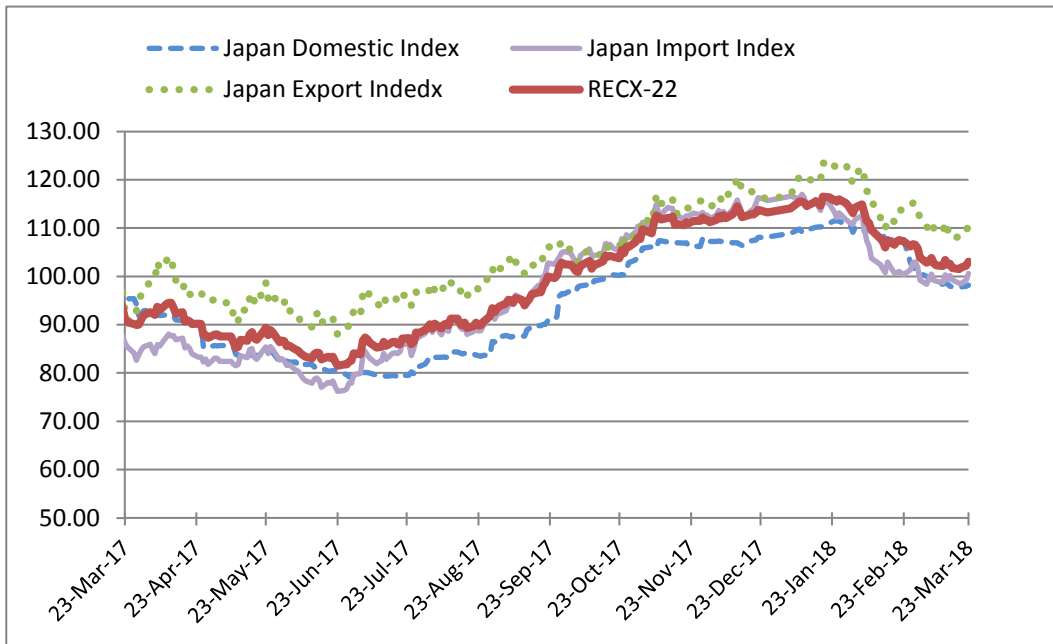

<b>23-Mar</b>	<b>RECX-22</b>	
	<b>103.06</b>	Change +0.82
	<b>Japan Domestic</b>	<b>Japan Import</b>
	<b>98.15</b>	<b>100.60</b>
		<b>Japan Export</b>
		<b>110.42</b>

Copyright (C) Rim Intelligence Co. All rights reserved.