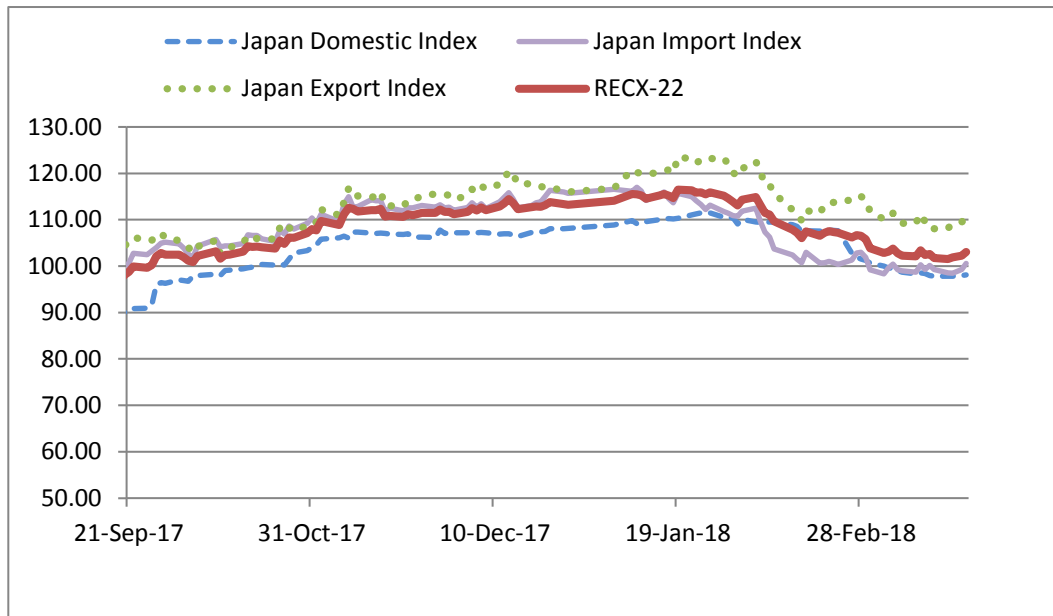

<b>23-Mar</b>	<b>RECX-22</b>	
	<b>103.06</b>	Change +0.82
	<b>Japan Domestic</b>	<b>Japan Import</b>
	<b>98.15</b>	<b>100.60</b>
		<b>Japan Export</b>
		<b>110.42</b>

Copyright (C) Rim Intelligence Co. All rights reserved.