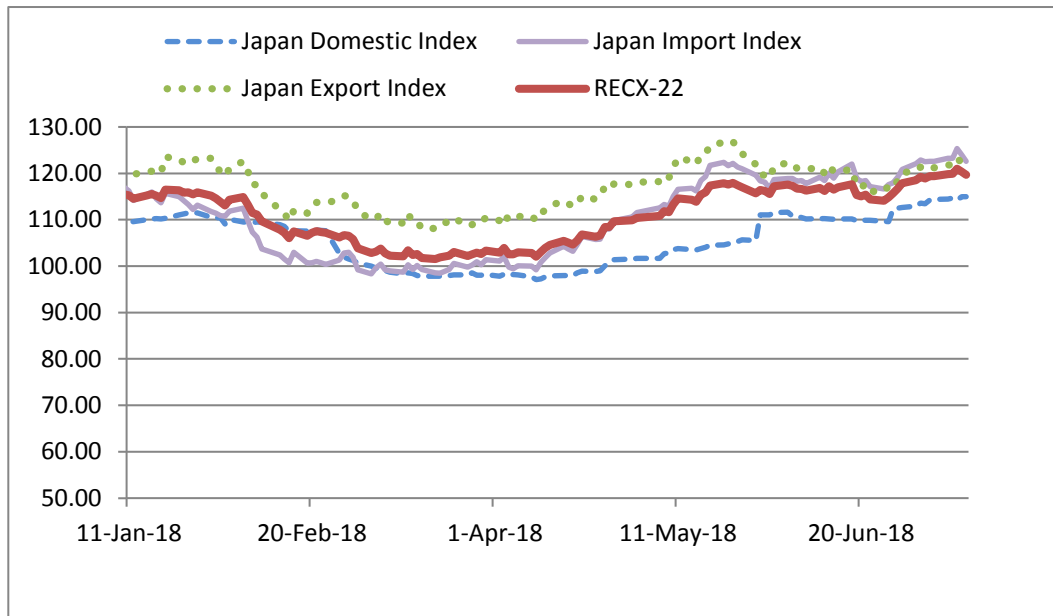

<b>13-Jul</b>	<b>RECX-22</b>	
	<b>119.68</b>	Change <b>-0.68</b>
	<b>Japan Domestic</b>	<b>Japan Import</b>
	<b>114.97</b>	<b>122.60</b>
		<b>Japan Export</b>
		<b>121.47</b>

Copyright (C) Rim Intelligence Co. All rights reserved.