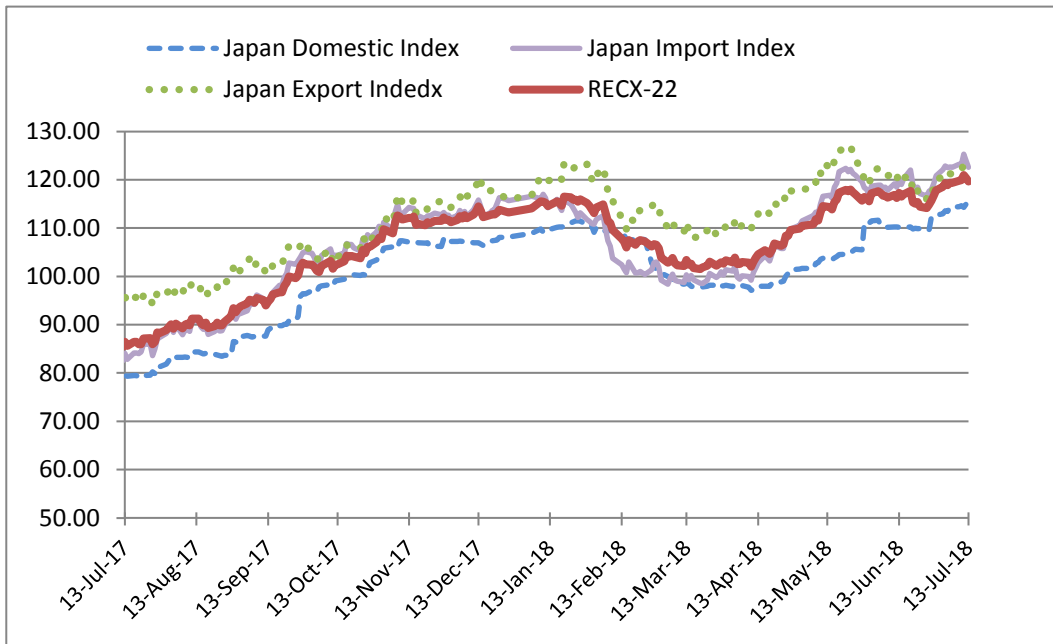

<b>13-Jul</b>	<b>RECX-22</b>	
	<b>119.68</b>	Change <b>-0.68</b>
	<b>Japan Domestic</b>	<b>Japan Import</b>
	<b>114.97</b>	<b>122.60</b>
		<b>Japan Export</b>
		<b>121.47</b>

Copyright (C) Rim Intelligence Co. All rights reserved.