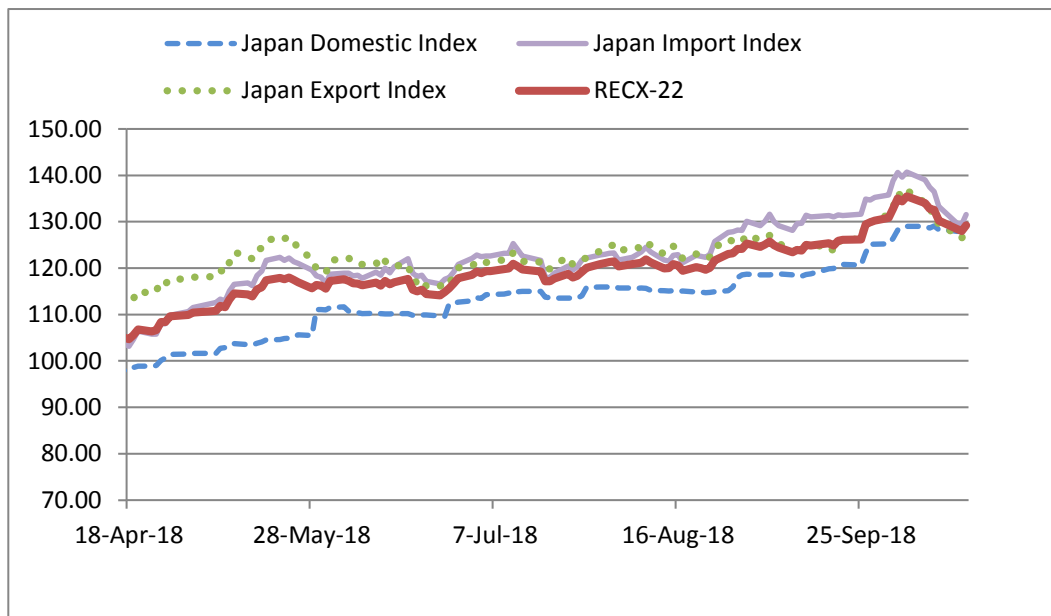

<b>18-Oct</b>	<b>RECX-22</b>	
	<b>129.23</b>	Change +1.23
	<b>Japan Domestic</b>	<b>Japan Import</b>
	<b>127.77</b>	<b>131.54</b>
		<b>Japan Export</b>
		<b>128.38</b>

Copyright (C) Rim Intelligence Co. All rights reserved.